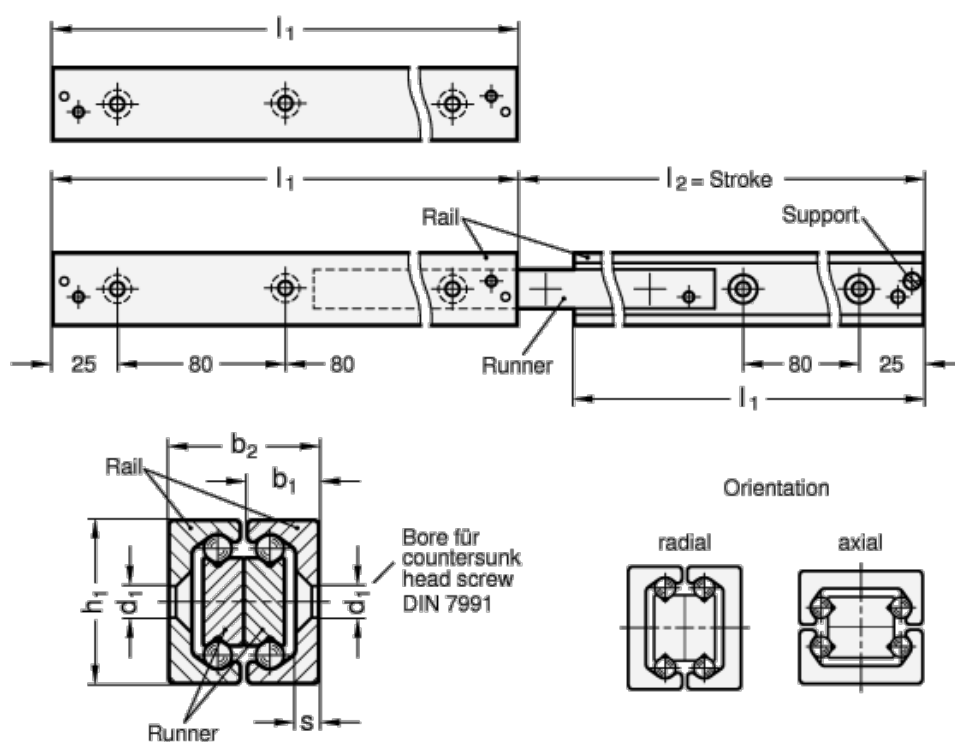

Varenummer: 20241028530  
 Beskrivelse: E+G udtræksskinne GN 2410-28-530

## Mål

$b_1$	= 12.3
$b_2$	= 25.8
$d_1$	= M5
$d_2$	= 5.5
$h_1$	= 28
$L_1$	= 530 - 548
$s$	= 4
Vægt i (g)	= 2300